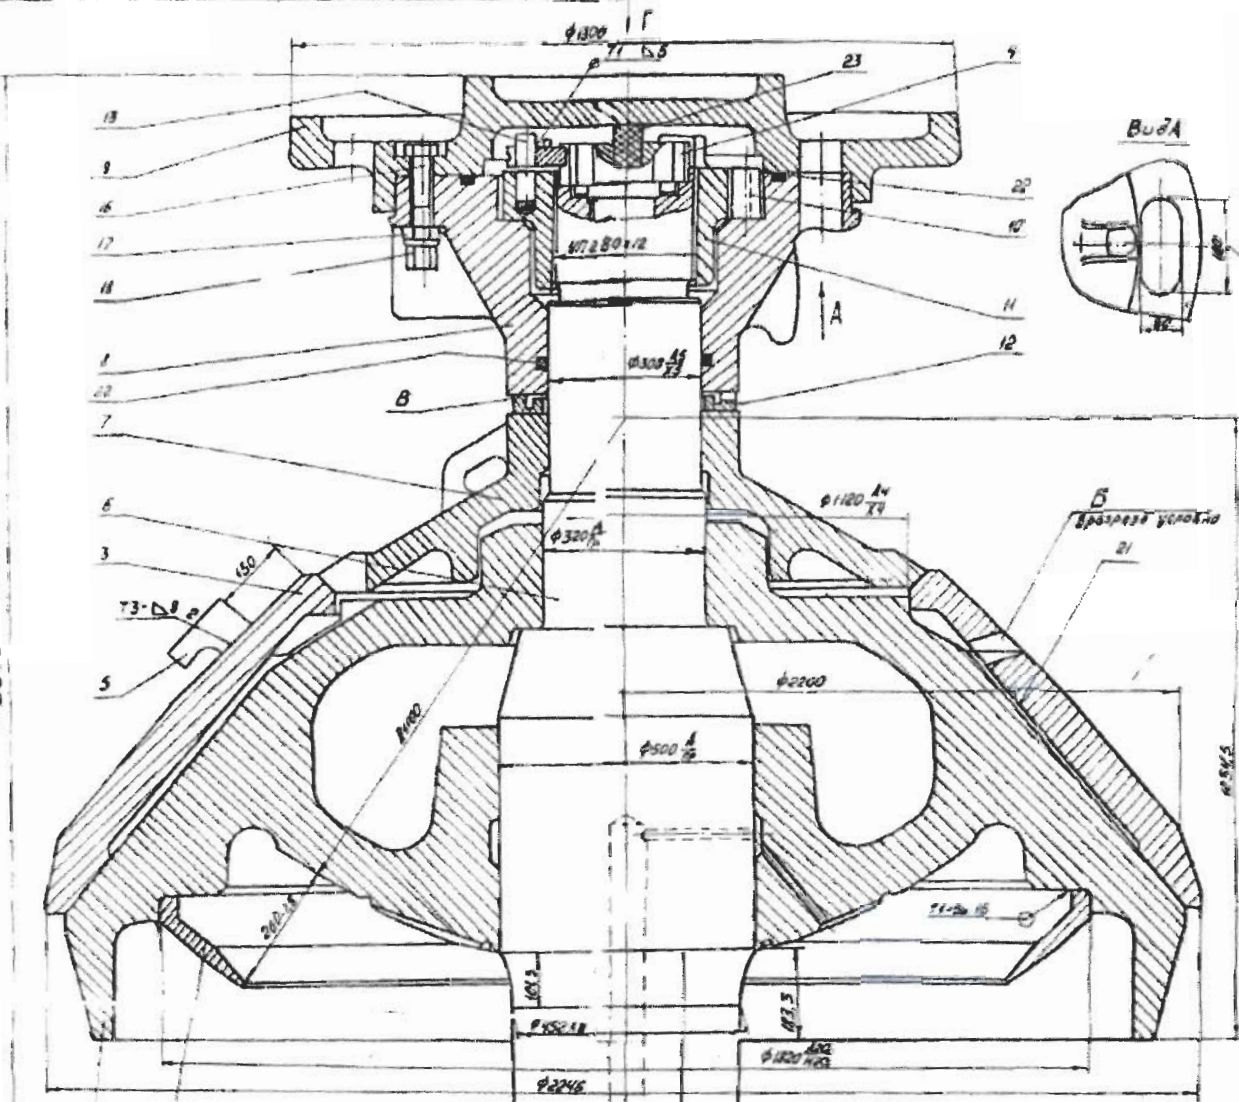

~3310

1275.05.400-4

Схема установки привода конуса для загрузки вращающегося конуса

1 Установка вращающегося привода конуса перед пуском
 2 Детали конуса и привода
 3 Проверка заливки конуса
 4 Проверка работы конуса
 5 Проверка работы конуса
 6 Проверка работы конуса
 7 Проверка работы конуса
 8 Проверка работы конуса
 9 Проверка работы конуса
 10 Проверка работы конуса
 11 Проверка работы конуса
 12 Проверка работы конуса
 13 Проверка работы конуса
 14 Проверка работы конуса
 15 Проверка работы конуса
 16 Проверка работы конуса
 17 Проверка работы конуса
 18 Проверка работы конуса
 19 Проверка работы конуса
 20 Проверка работы конуса
 21 Проверка работы конуса
 22 Проверка работы конуса
 23 Проверка работы конуса
 24 Проверка работы конуса

1275.05.400-408

Лист	Масса	А. С.
5	18480	
Конус дробящий Сборочный чертеж		
РНД		
НИИТЭЖМА ОГН РМ		